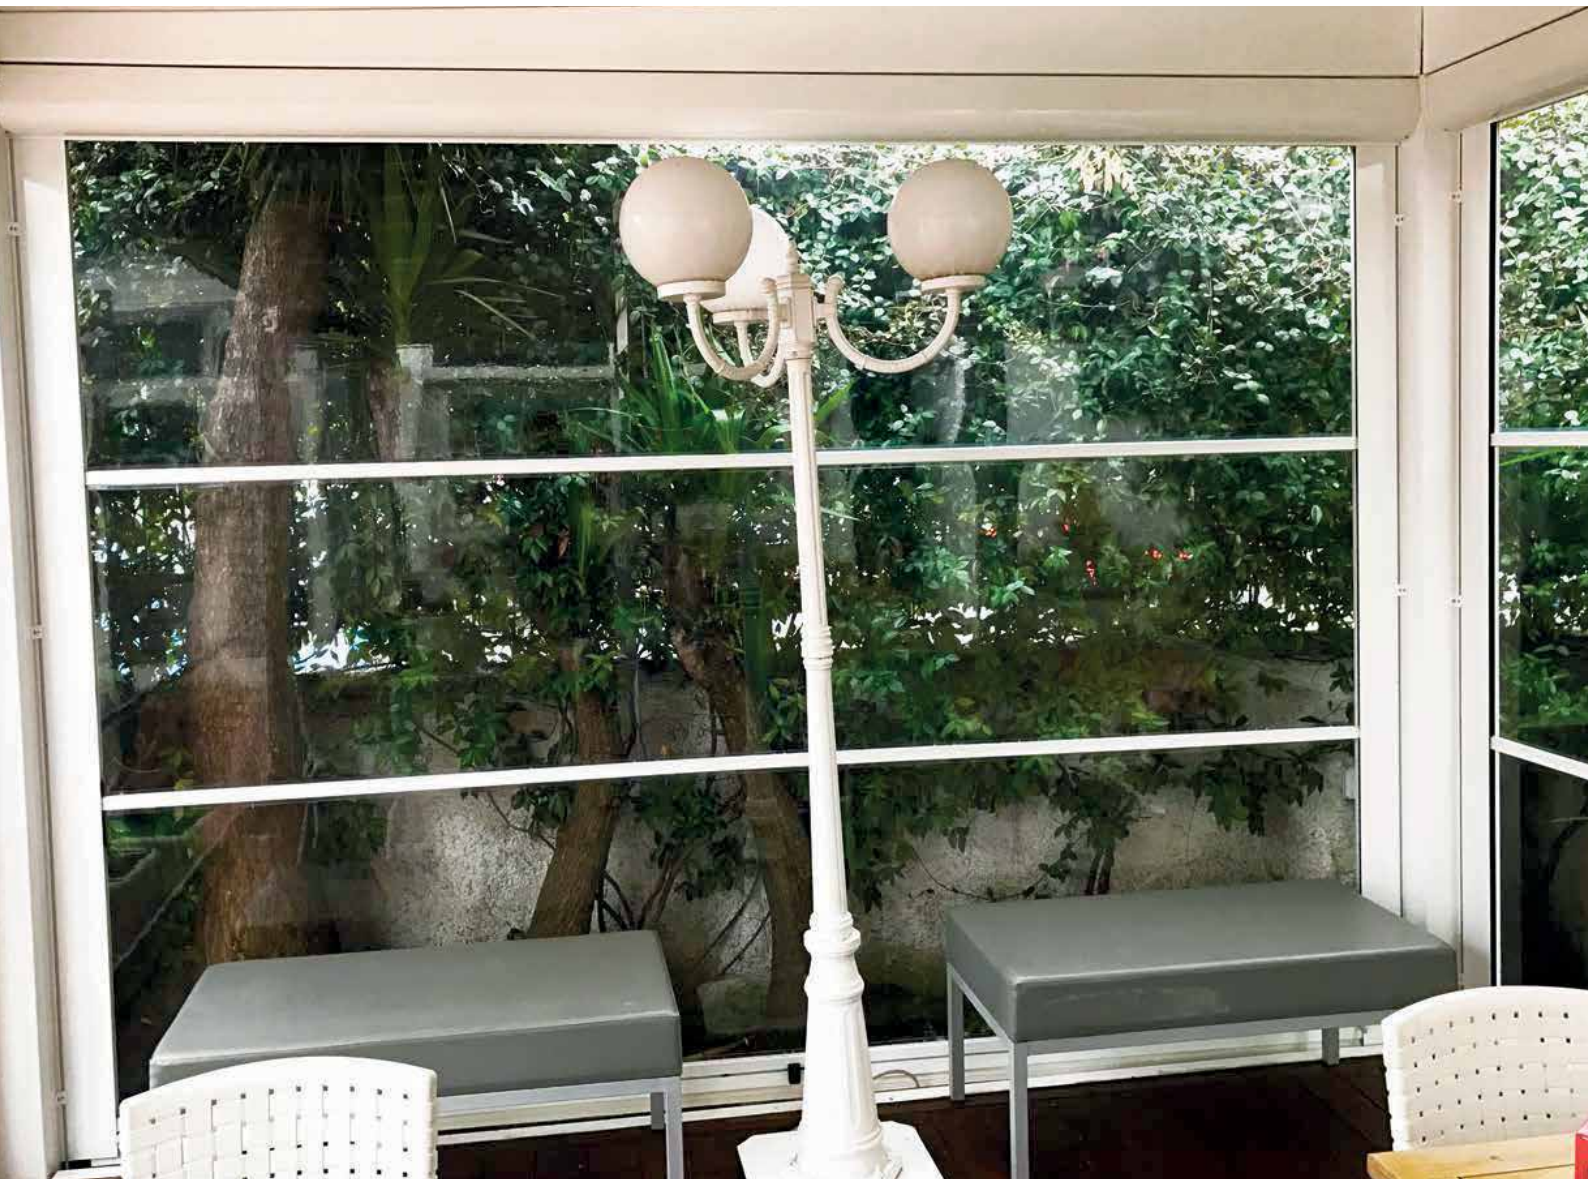

CHIUSURA CLEAR D 16

misura massima 450x300 cm